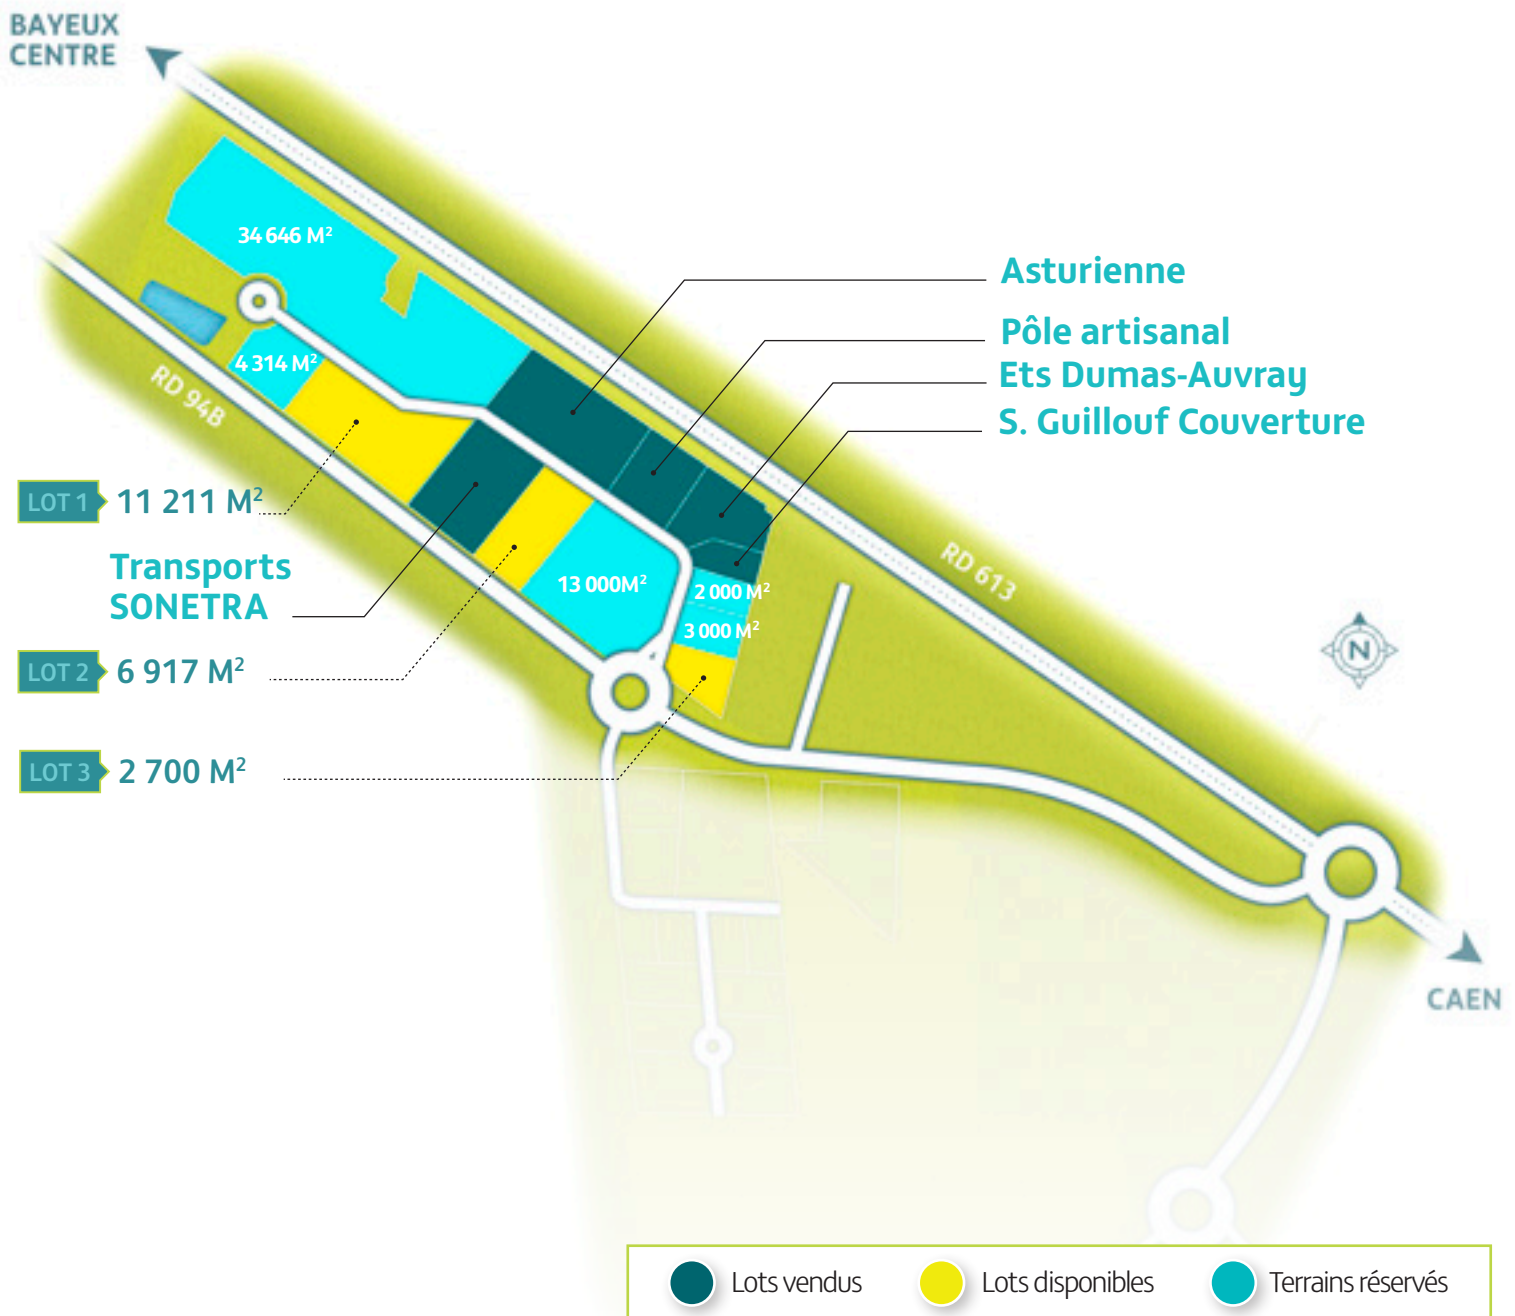

LONGCHAMPS

PARC D'ACTIVITÉS INDUSTRIE ET ARTISANAT TRANCHE 2

Destiné aux activités artisanales et industrielles, ce parc d'activités est directement accessible par l'A13 par l'échangeur Bayeux Centre.
Terrains découpables à la carte.