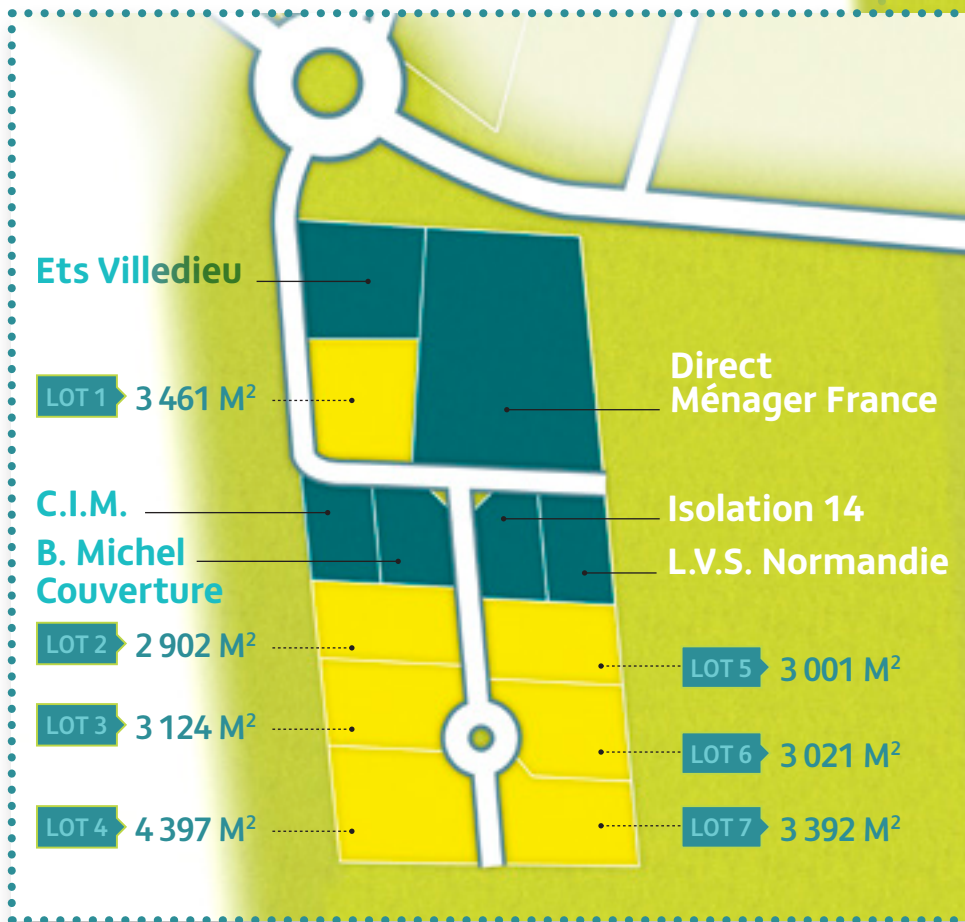

## PARC D'ACTIVITÉS INDUSTRIE ET ARTISANAT TRANCHE 1

Destiné aux activités artisanales et industrielles, ce parc d'activités est directement accessible par l'A13 par l'échangeur Bayeux Centre.

● Lots vendus

● Lots disponibles

● Terrains réservés