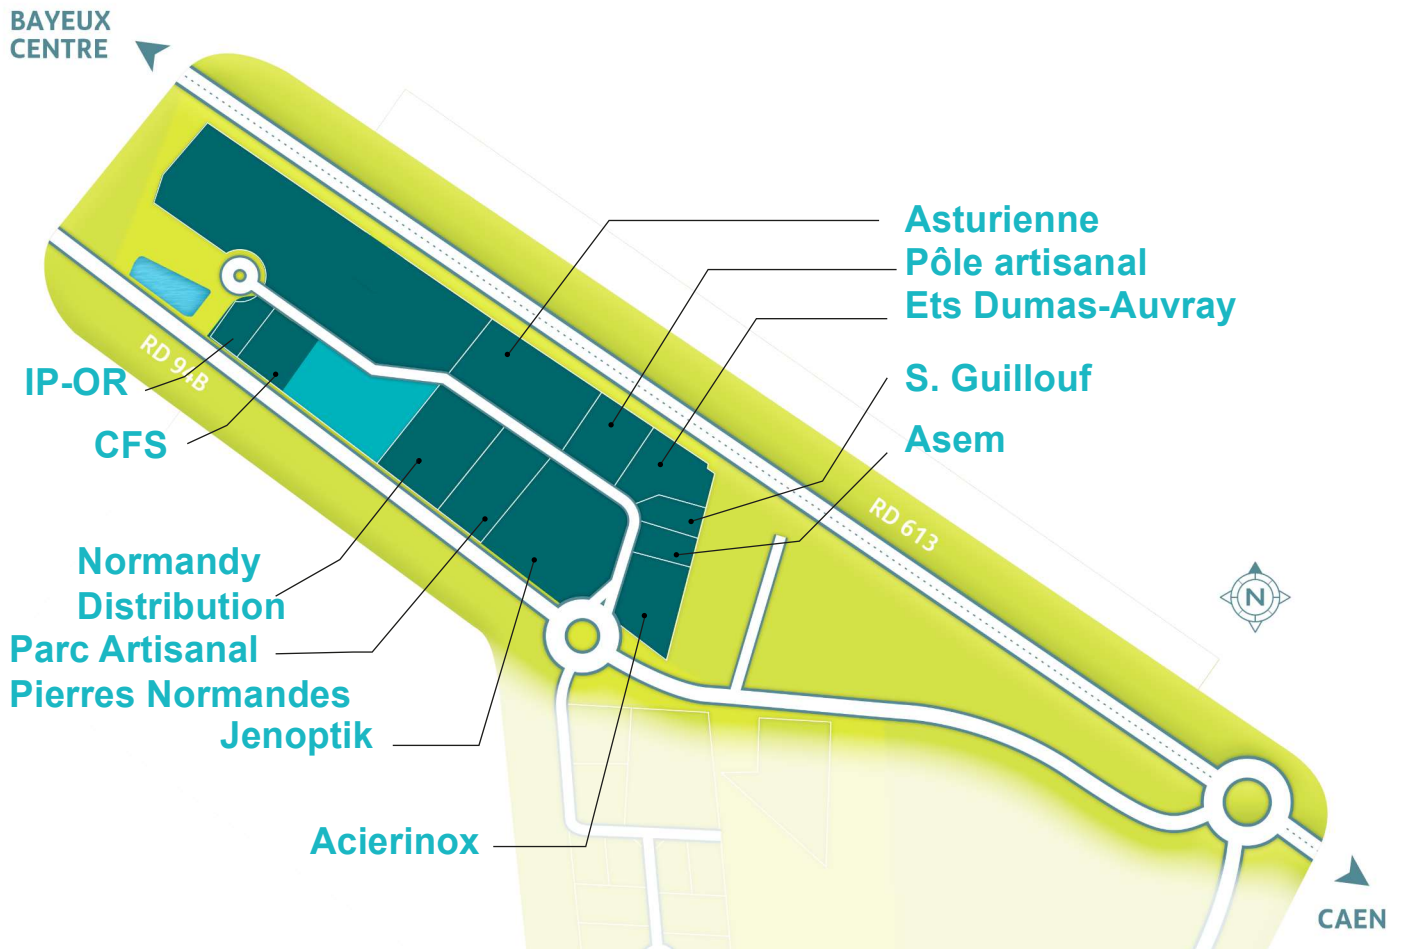

## PARC D'ACTIVITÉS INDUSTRIELLE ET ARTISANAT TRANCHE 2

Destiné aux activités artisanales et industrielles, ce parc d'activités est directement accessible par l'A13 par l'échangeur Bayeux Centre.  
Terrains découposables à la carte.