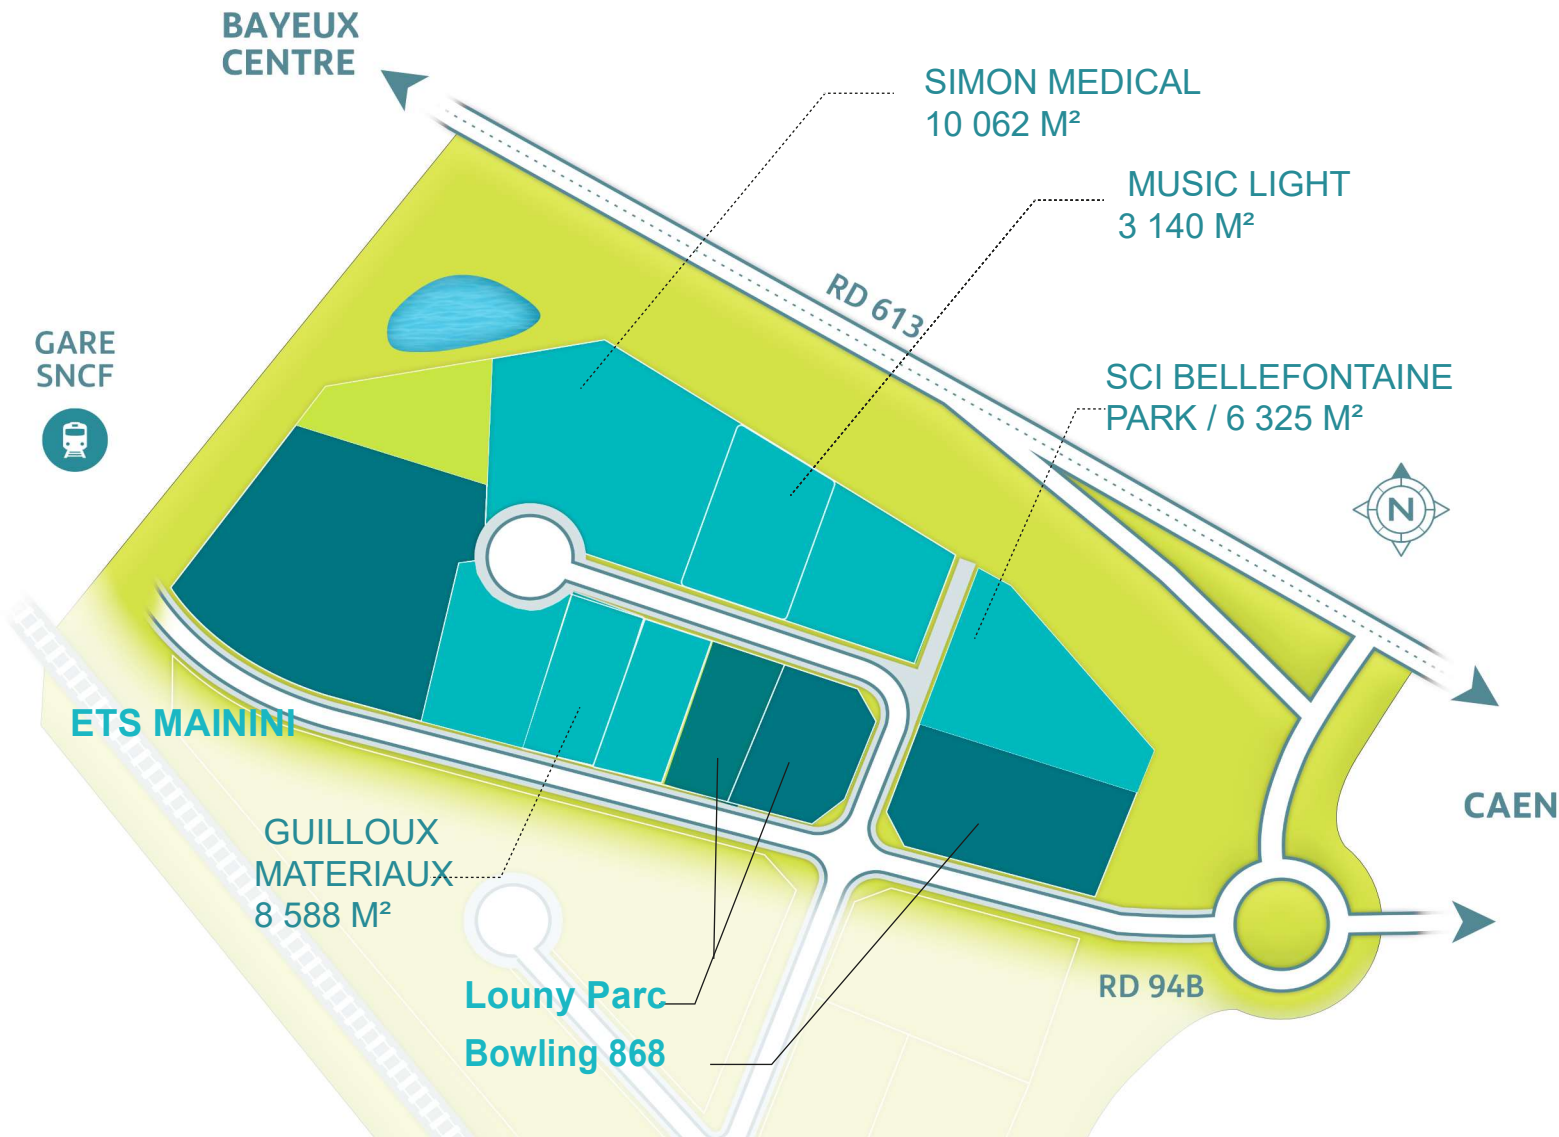

BELLEFONTAINE

> PÔLE INDUSTRIEL ET/OU ARTISANAL NORD

Ce parc accueille des activités industrielles, artisanales et/ou de loisirs..
Idéalement situé, à la fois proche du centre-ville et de la gare,
il offre un accès rapide à l'A13 par la RD 613..