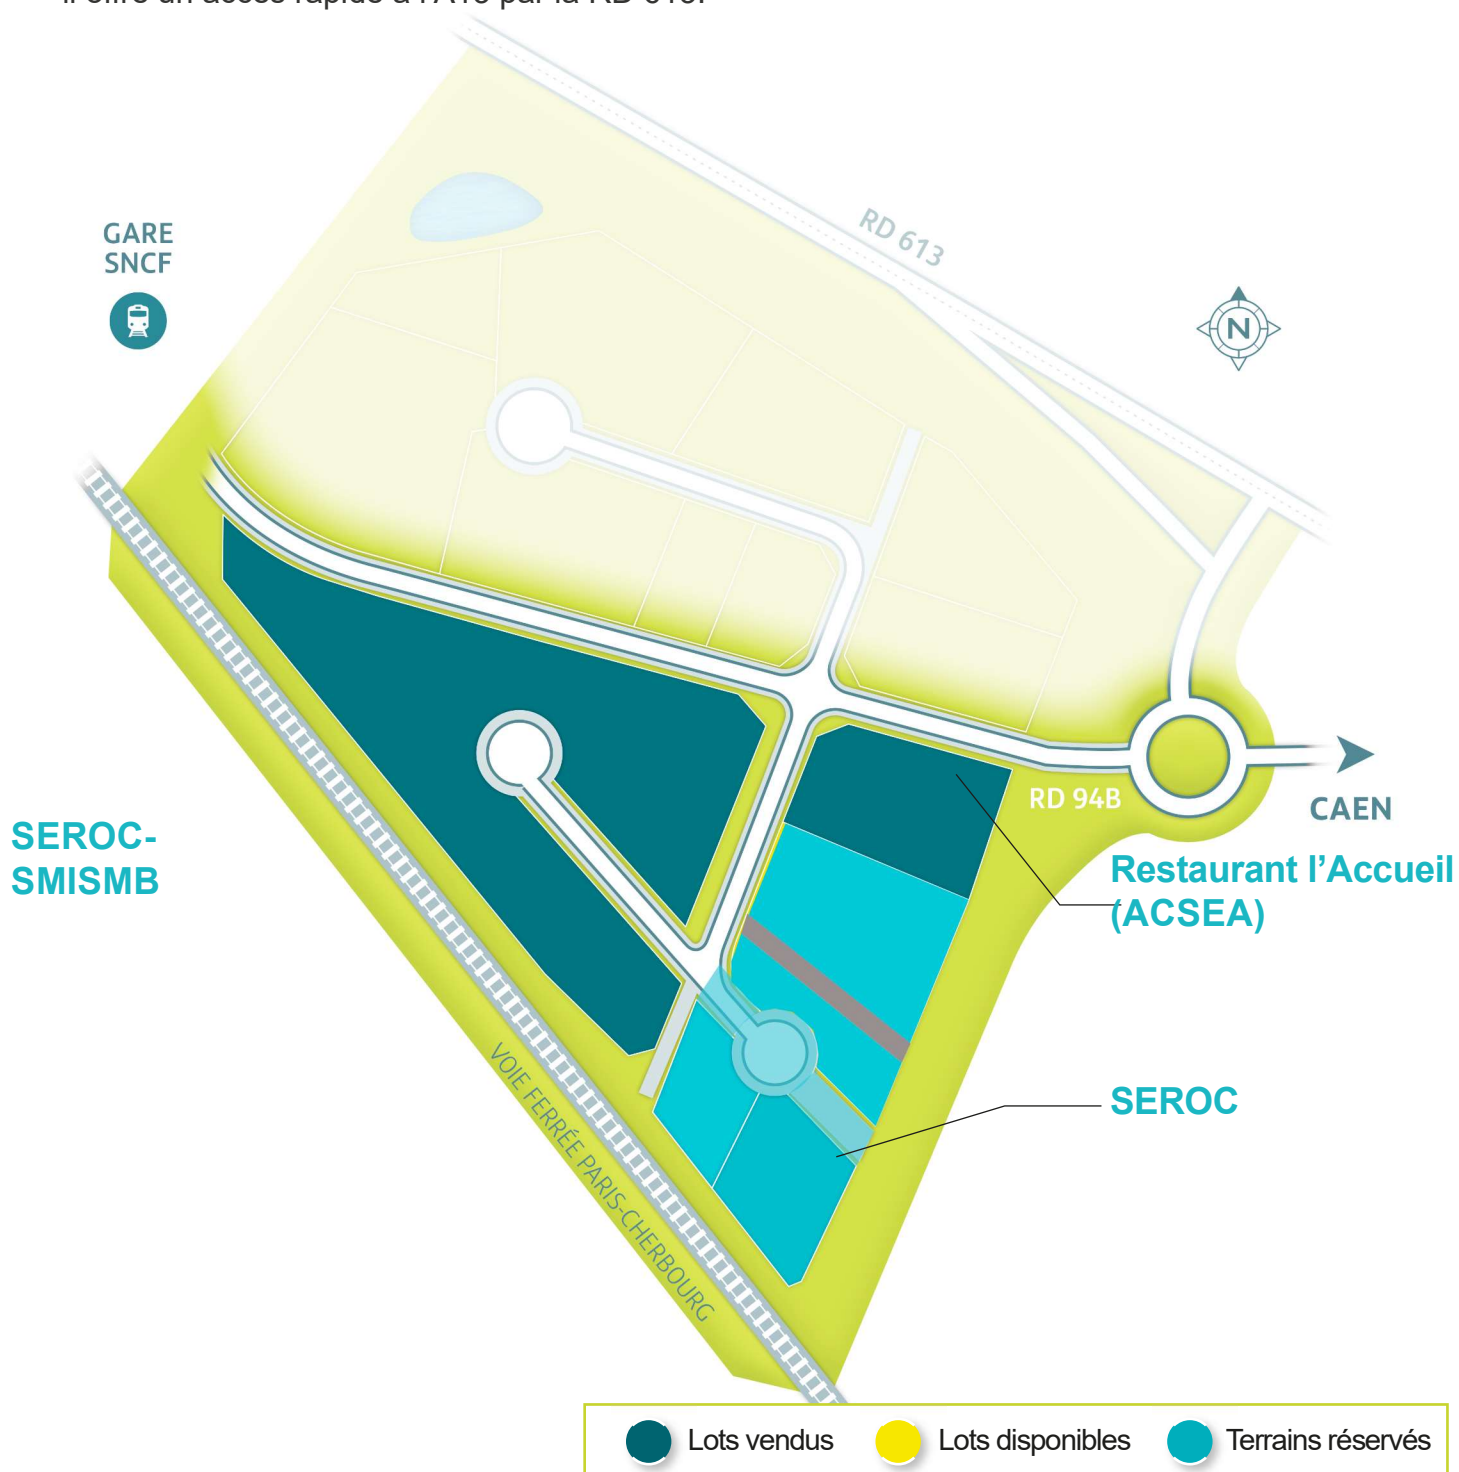

BELLEFONTAINE

> PÔLE INDUSTRIEL ET/OU ARTISANAL SUD

Ce parc accueille des activités industrielles et/ou artisanales.

Idéalement situé, à la fois proche du centre-ville et de la gare, il offre un accès rapide à l'A13 par la RD 613.