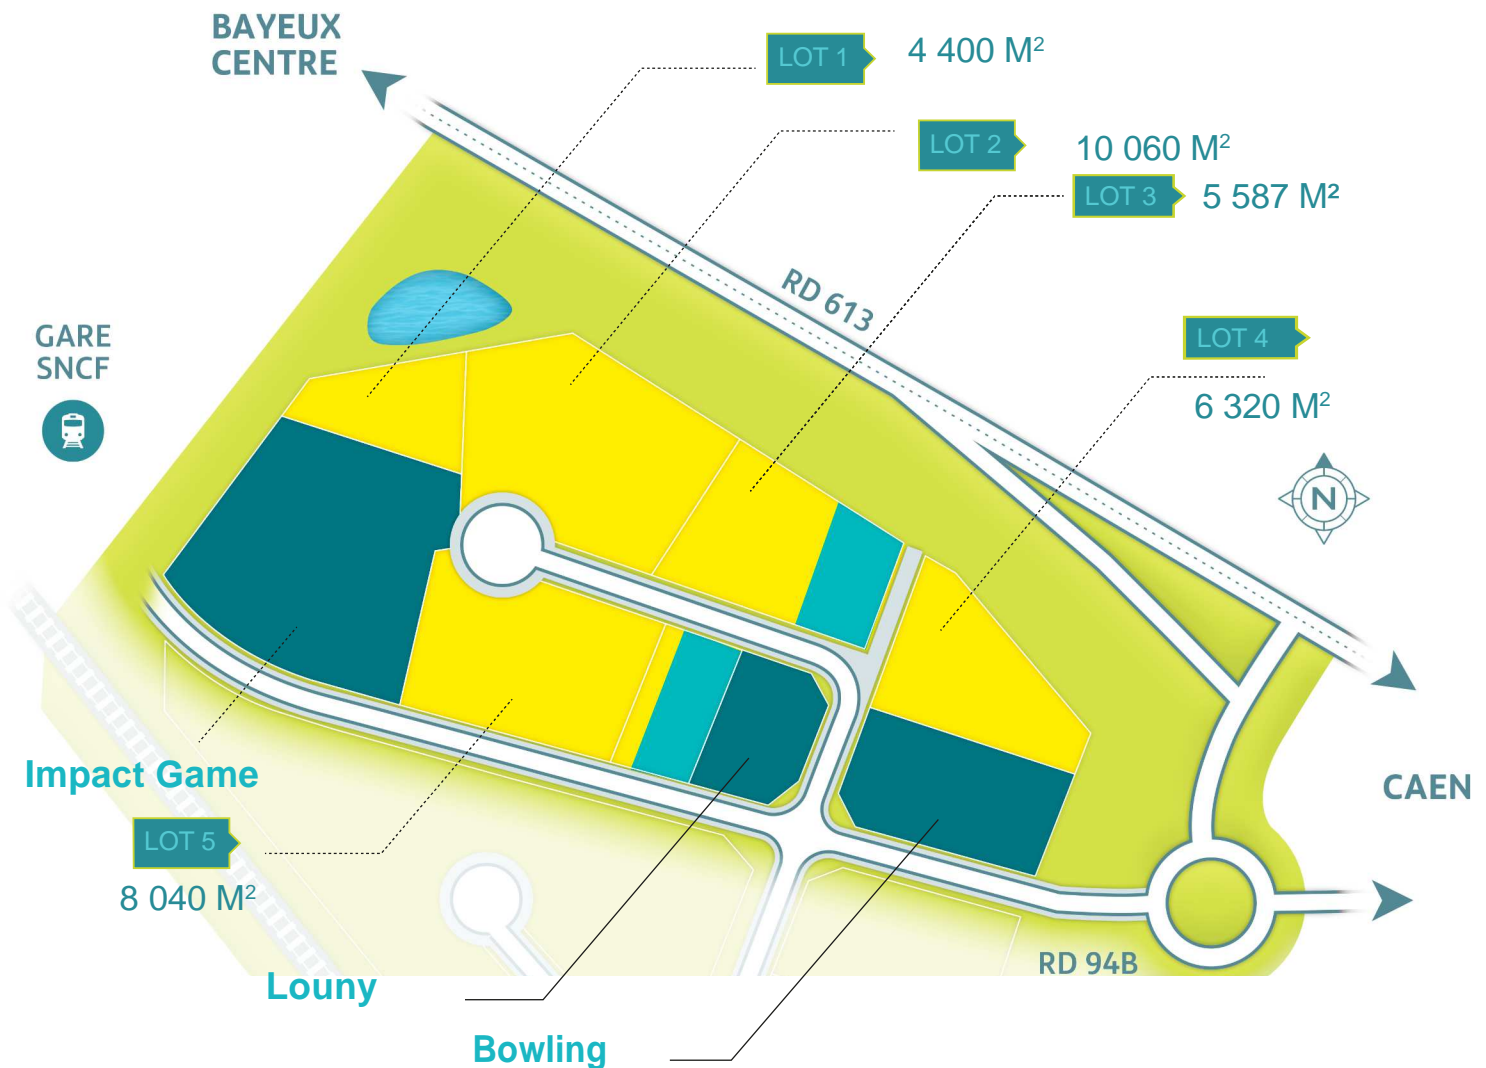

BELLEFONTAINE

> PÔLE LUDIQUE DE BELLEFONTAINE

Ce parc est dédié aux activités de loisirs. Idéalement situé, à la fois proche du centre-ville et de la gare, il offre un accès rapide à l'A13 par la RD 613.