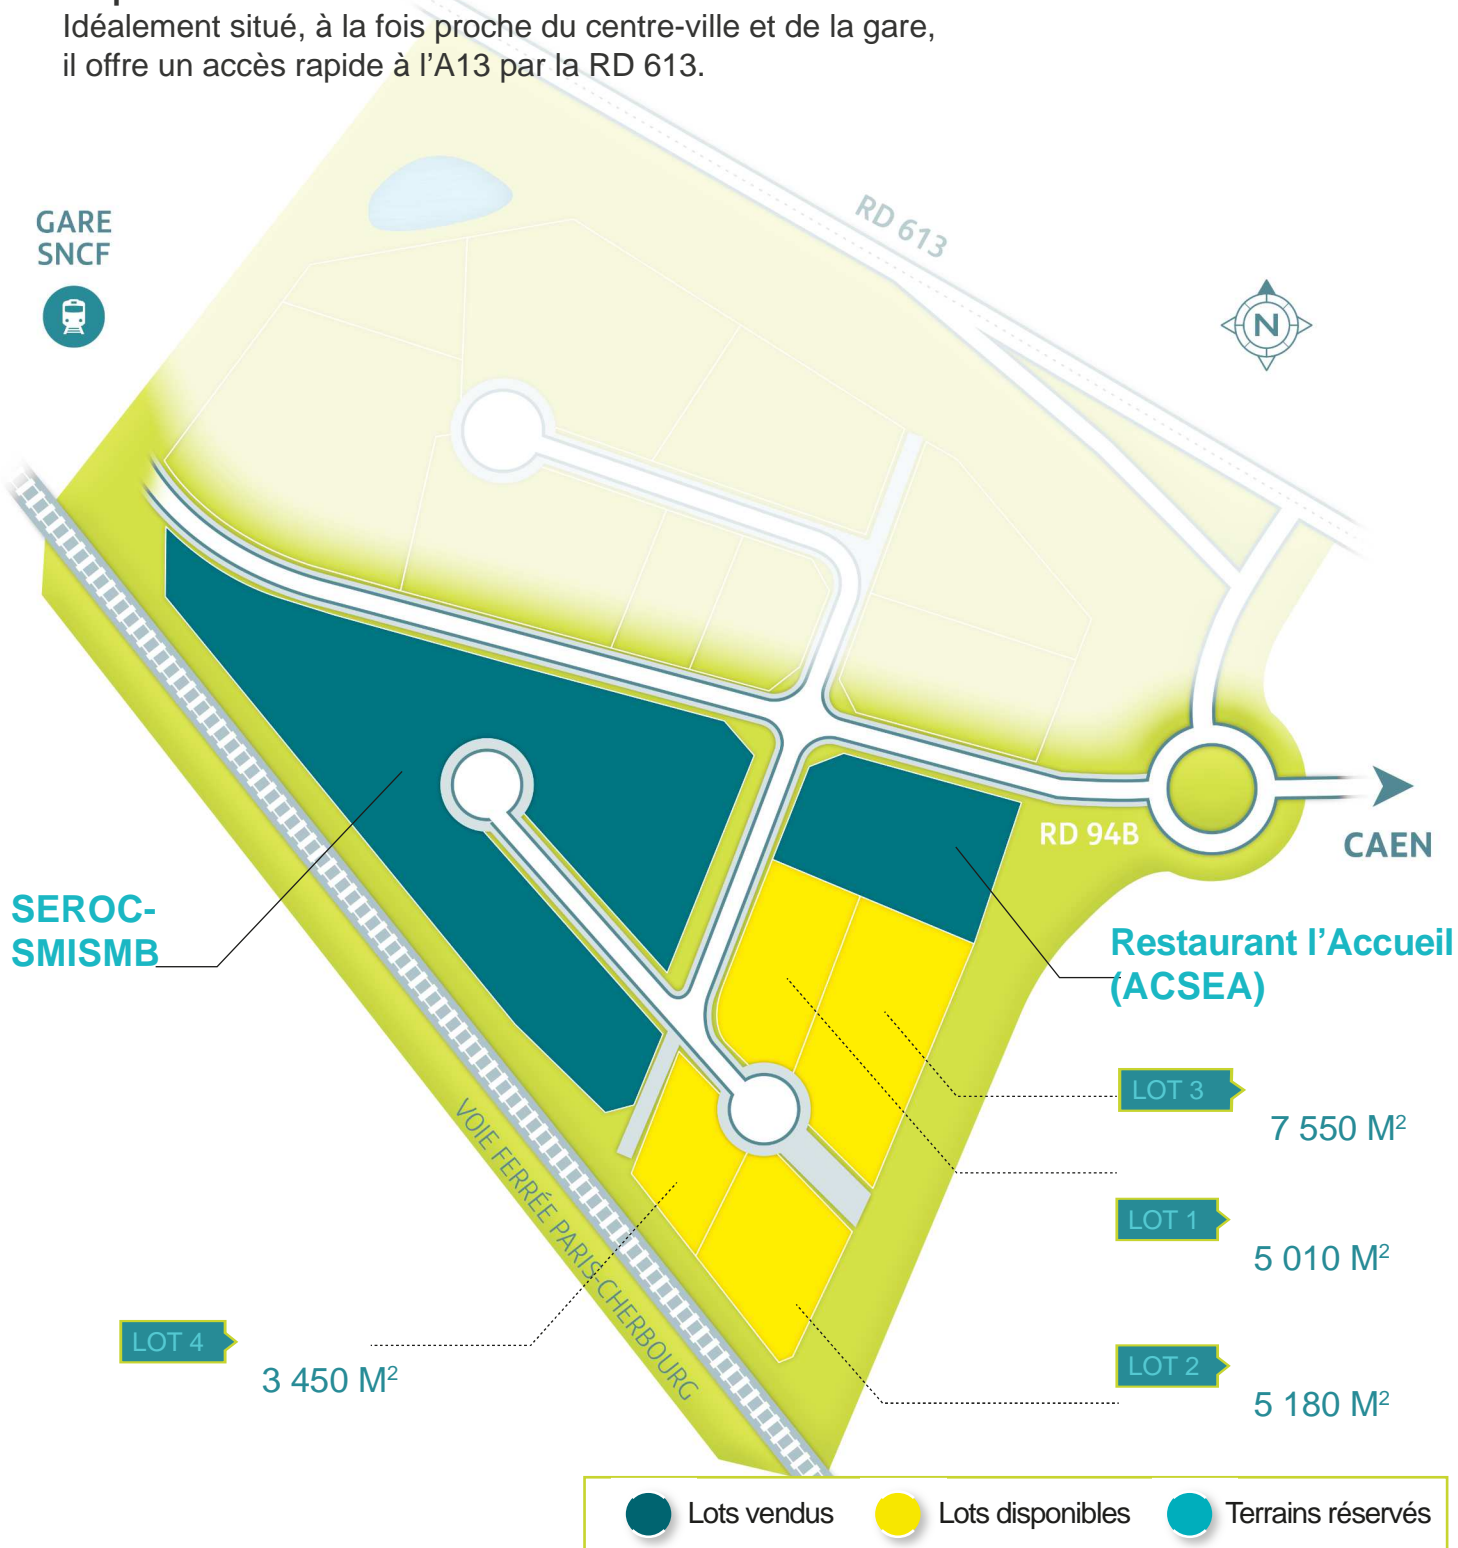

# BELLEFONTAINE

## ➤ PÔLE INDUSTRIEL ET/OU ARTISANAL

**Ce parc accueille des activités industrielles et/ou artisanales.**

Idéalement situé, à la fois proche du centre-ville et de la gare, il offre un accès rapide à l'A13 par la RD 613.