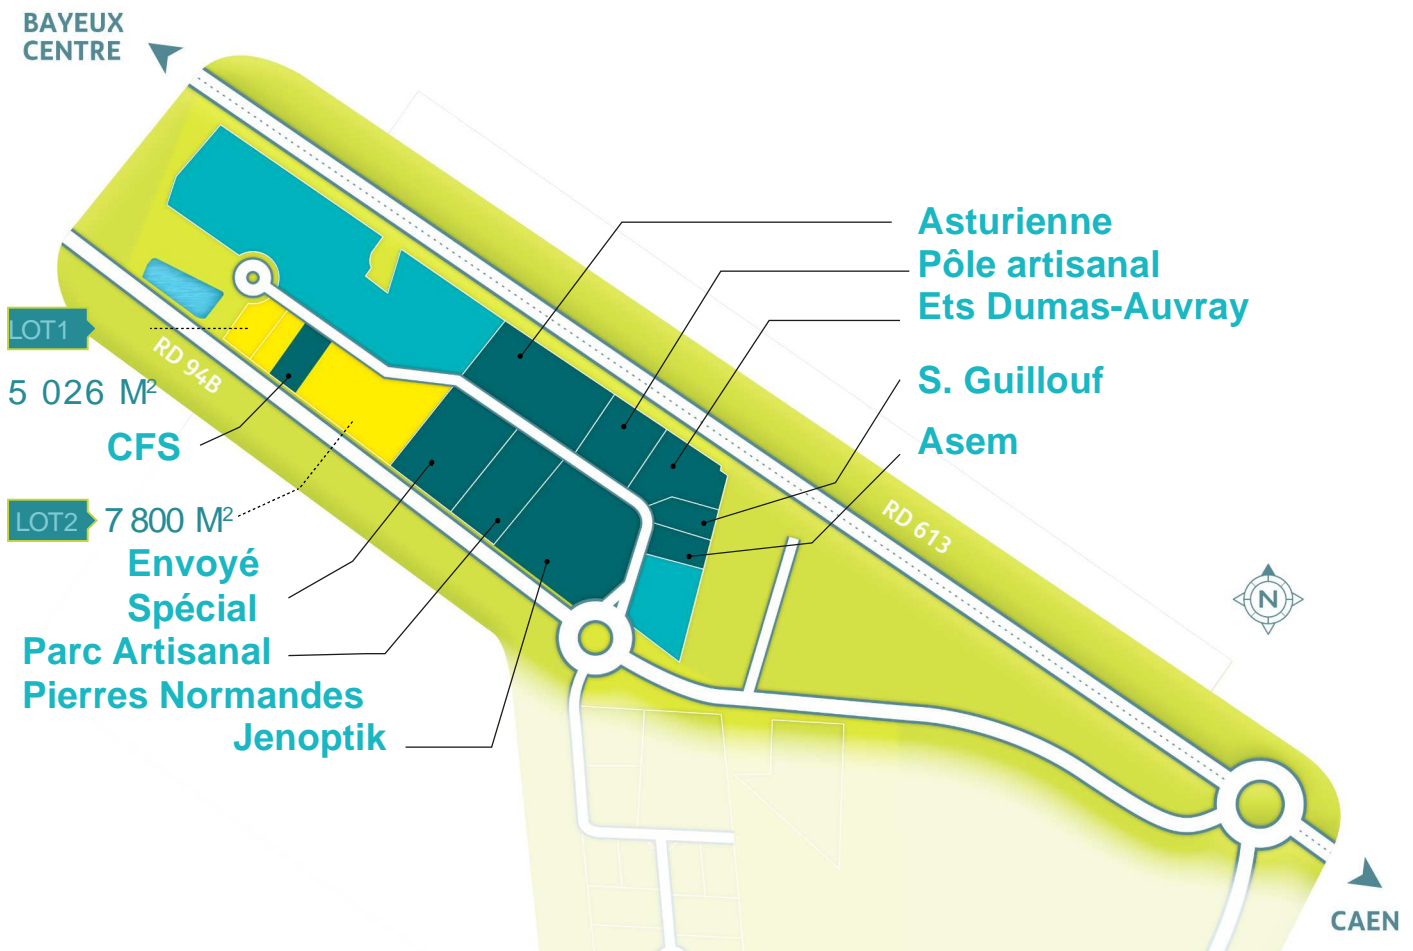

## PARC D'ACTIVITÉS INDUSTRIE ET ARTISANAT TRANCHE 2

Destiné aux activités artisanales et industrielles, ce parc d'activités est directement accessible par l'A13 par l'échangeur Bayeux Centre.  
Terrains découposables à la carte.