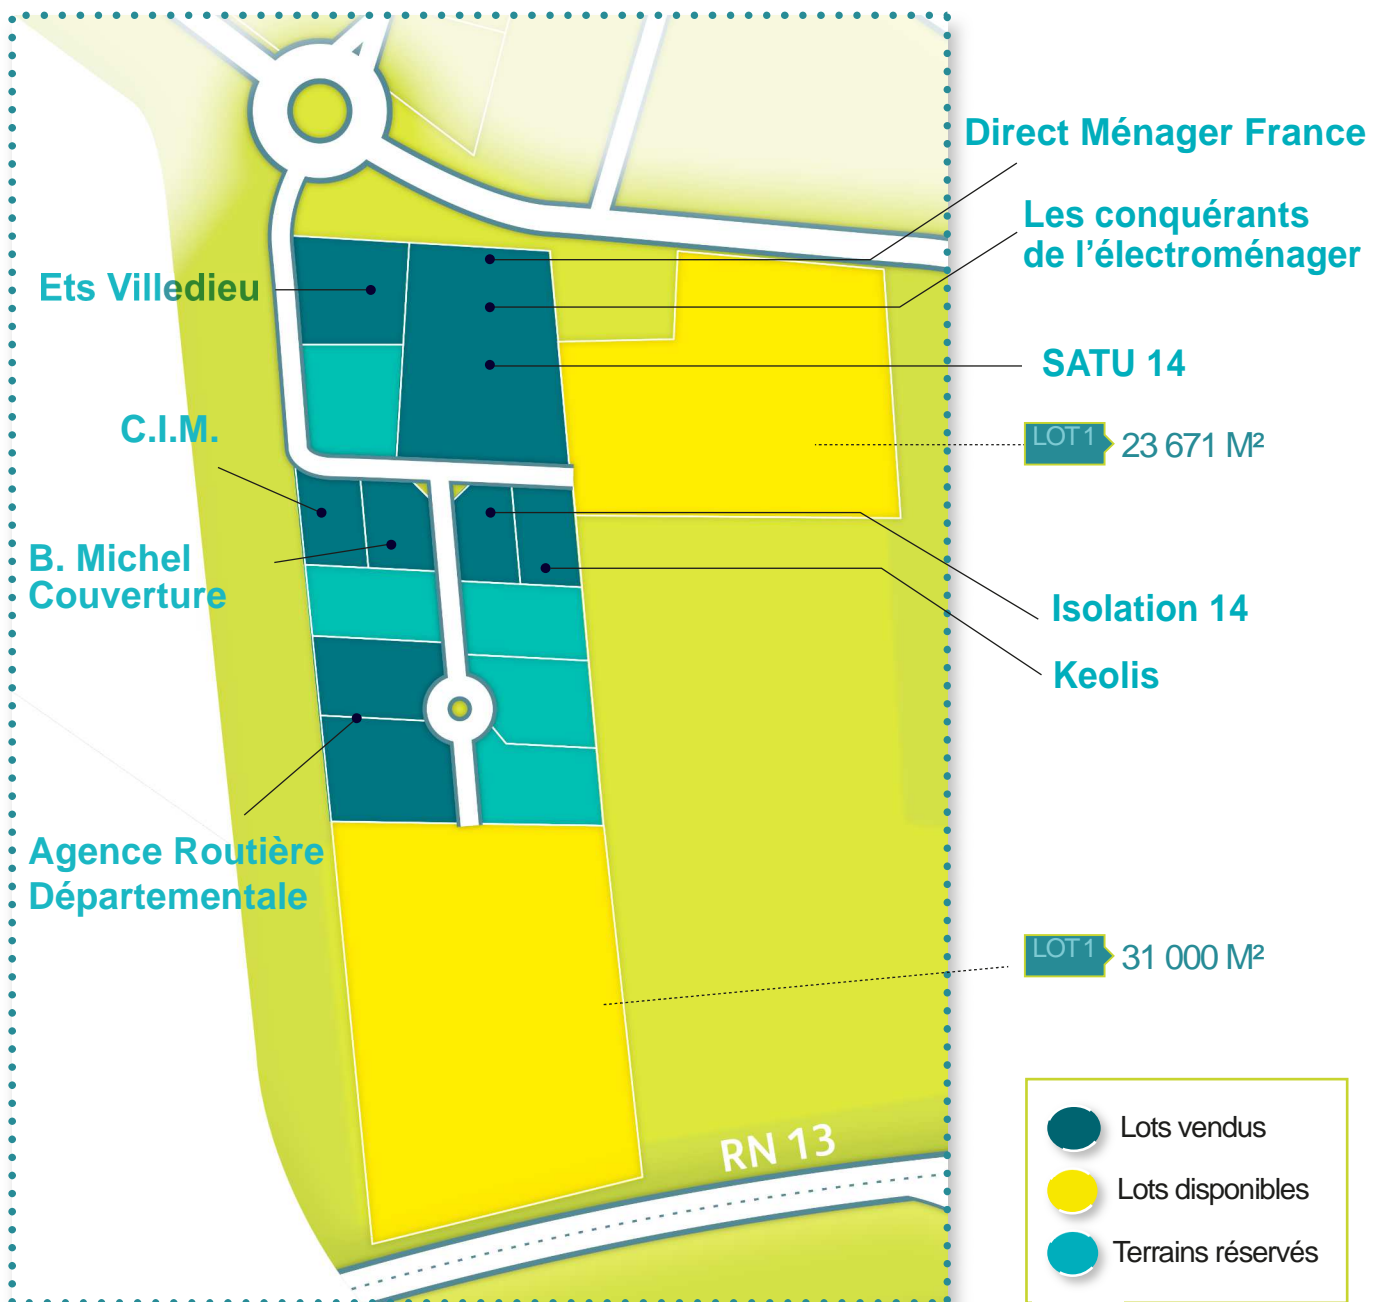

LONGCHAMPS

PARC D'ACTIVITÉS INDUSTRIE ET ARTISANAT TRANCHE 1

Destiné aux activités artisanales et industrielles, ce parc d'activités est directement accessible par l'A13 par l'échangeur Bayeux Centre.

CONTACT