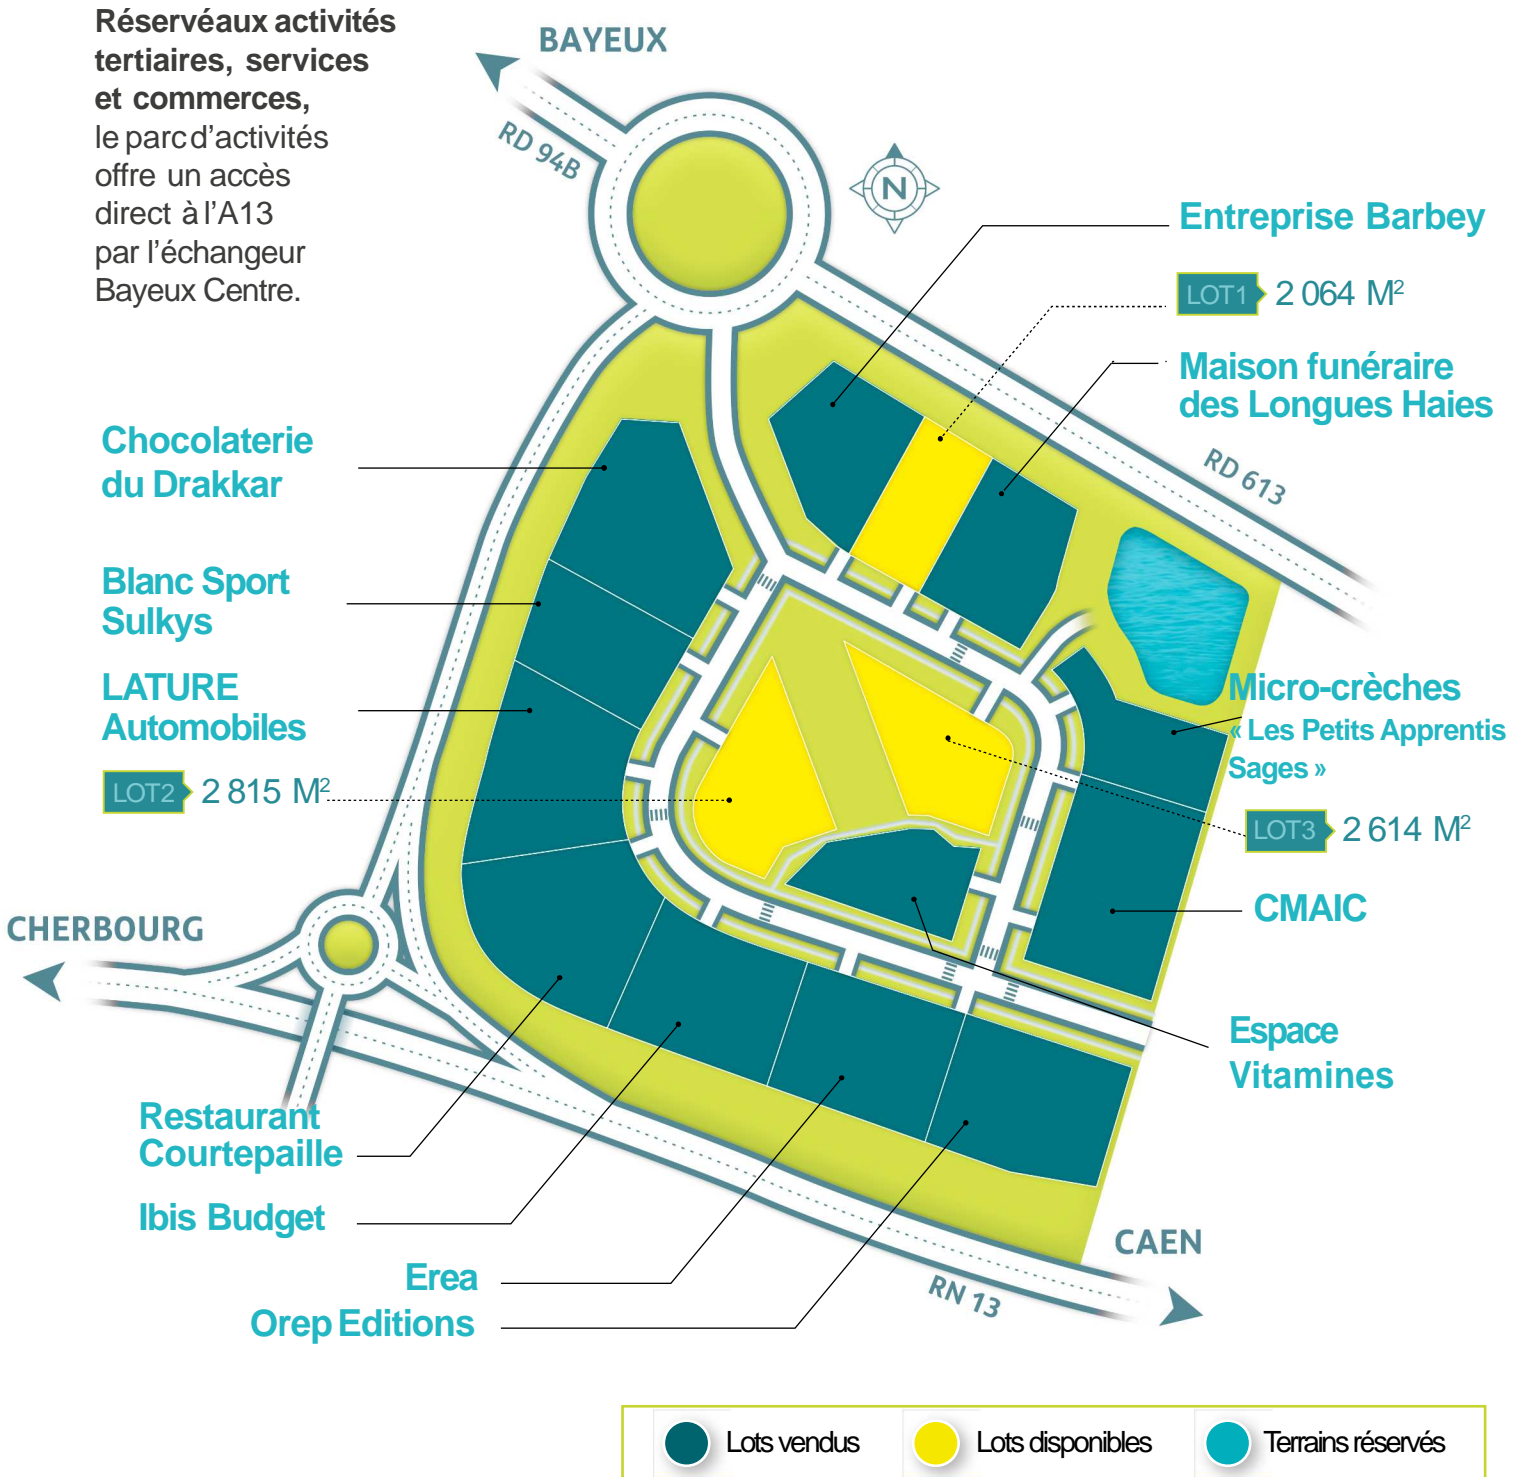

PARC D'ACTIVITÉS TERTIAIRE

Réservé aux activités tertiaires, services et commerces, le parc d'activités offre un accès direct à l'A13 par l'échangeur Bayeux Centre.

CONTACT

Anita Guérard
 Tél. 02 31 51 64 59
 guerd.a@bayeux-intercom.fr