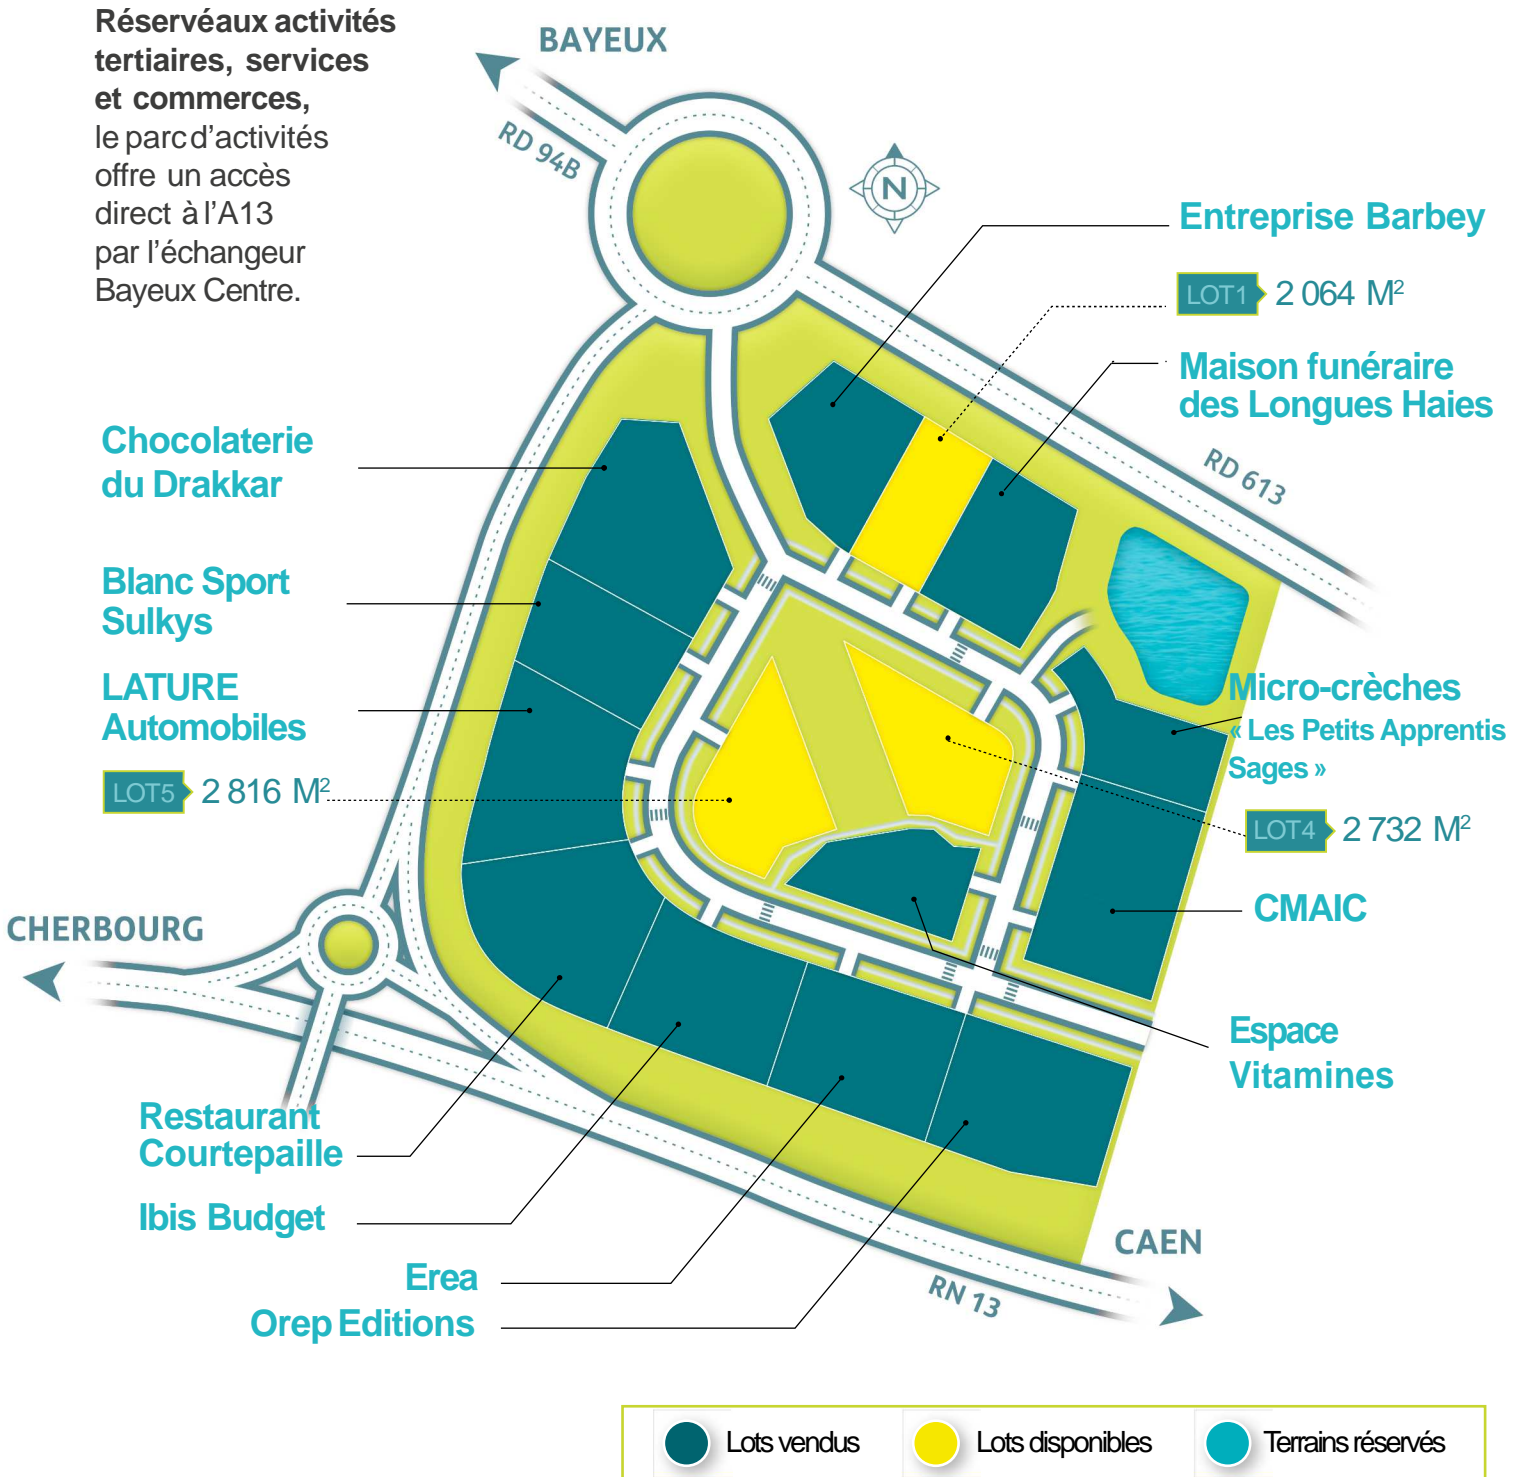

PARC D'ACTIVITÉS TERTIAIRE

Réservé aux activités tertiaires, services et commerces, le parc d'activités offre un accès direct à l'A13 par l'échangeur Bayeux Centre.

CONTACT

Anita Guérard
 Tél. 02 31 51 64 59
 guerard.a@bayeux-intercom.fr