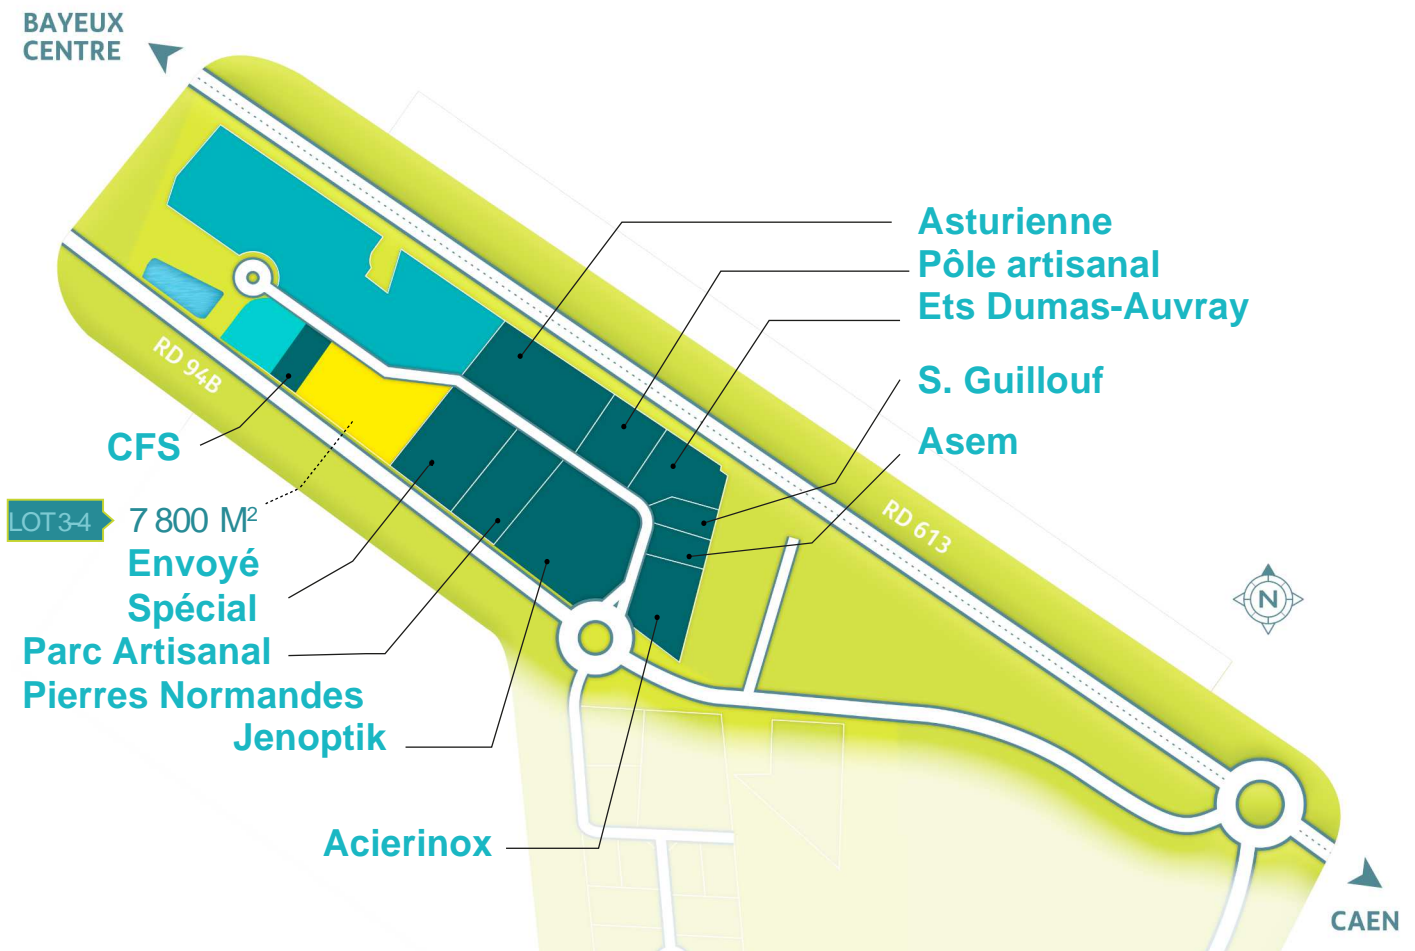

PARC D'ACTIVITÉS INDUSTRIE ET ARTISANAT TRANCHE 2

Destiné aux activités artisanales et industrielles, ce parc d'activités est directement accessible par l'A13 par l'échangeur Bayeux Centre. Terrains découpables à la carte.