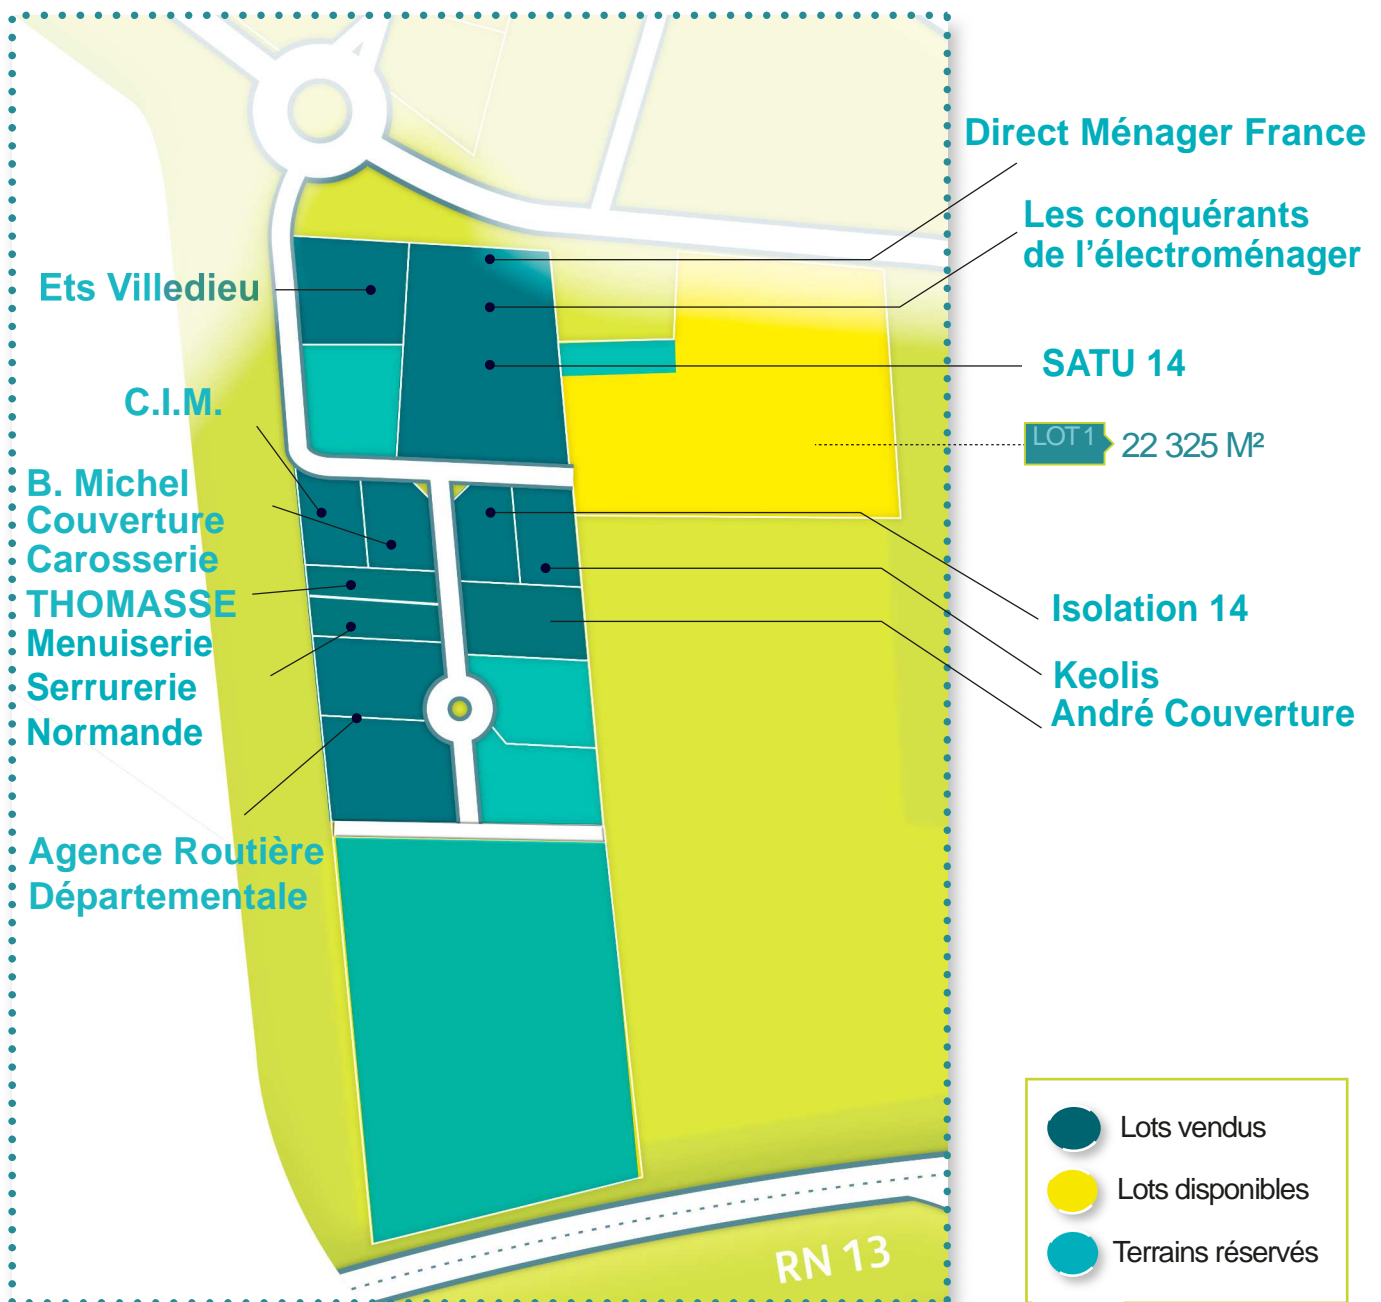

## PARC D'ACTIVITÉS INDUSTRIE ET ARTISANAT TRANCHE 1

Destiné aux activités artisanales et industrielles, ce parc d'activités est directement accessible par l'A13 par l'échangeur Bayeux Centre.