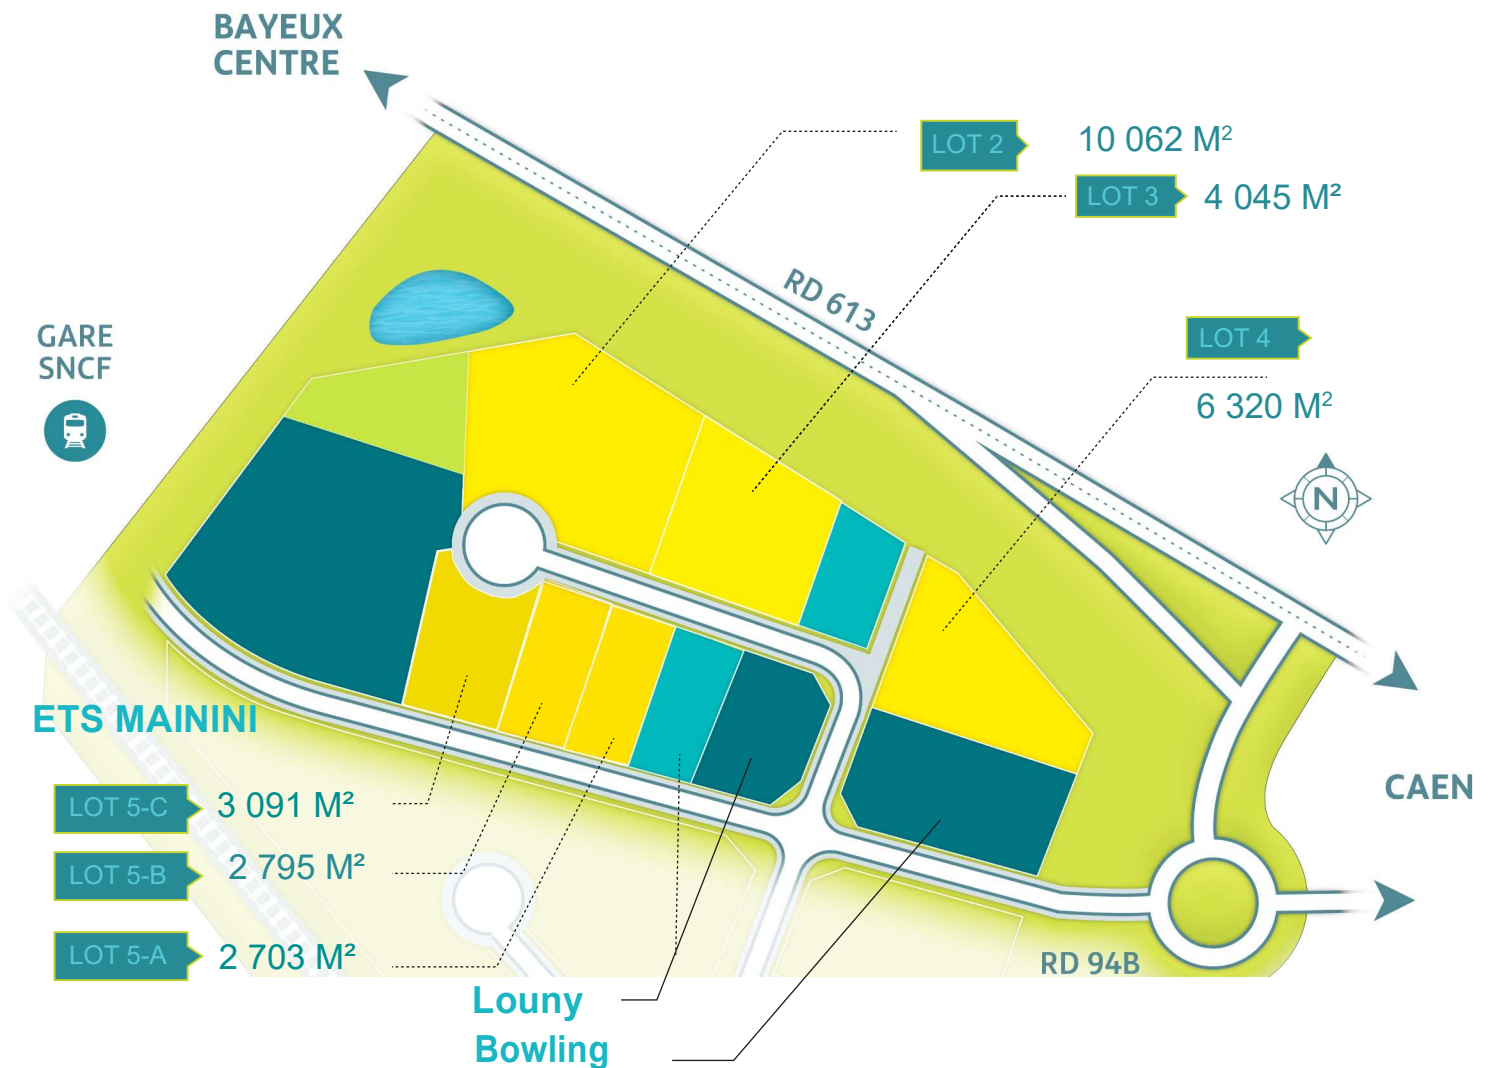

BELLEFONTAINE

> PÔLE LUDIQUE DE BELLEFONTAINE

Ce parc est dédié aux activités de loisirs. Idéalement situé, à la fois proche du centre-ville et de la gare, il offre un accès rapide à l'A13 par la RD 613.