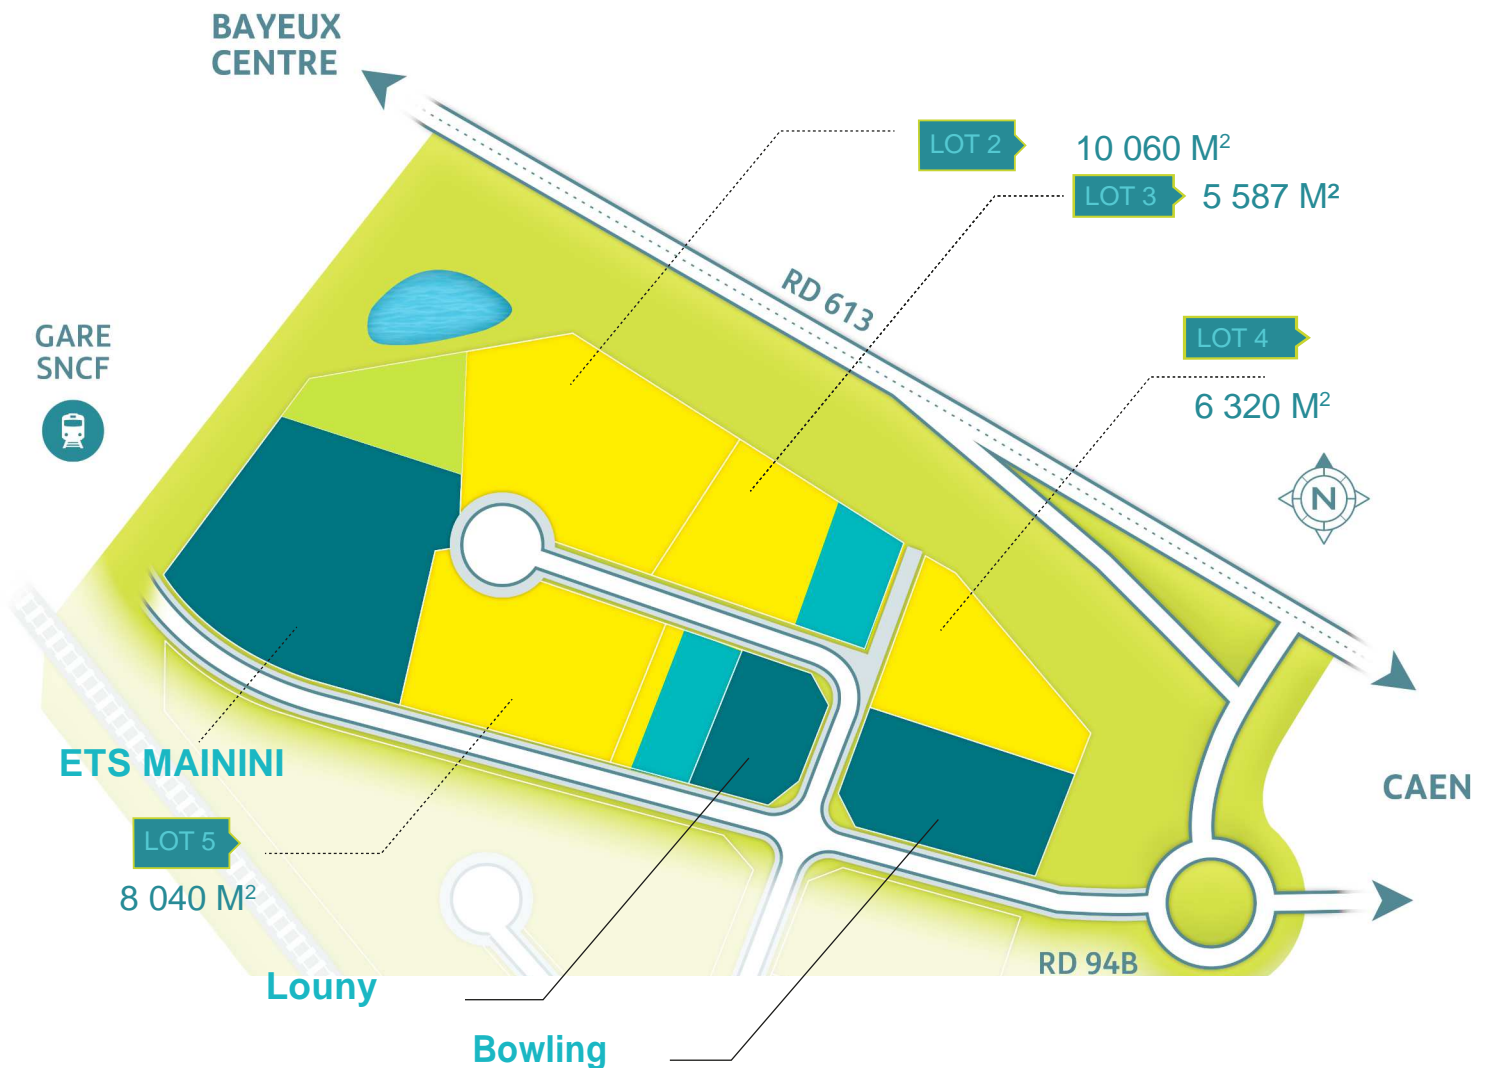

# BELLEFONTAINE

## > PÔLE LUDIQUE DE BELLEFONTAINE

**Ce parc est dédié aux activités de loisirs.** Idéalement situé, à la fois proche du centre-ville et de la gare, il offre un accès rapide à l'A13 par la RD 613.