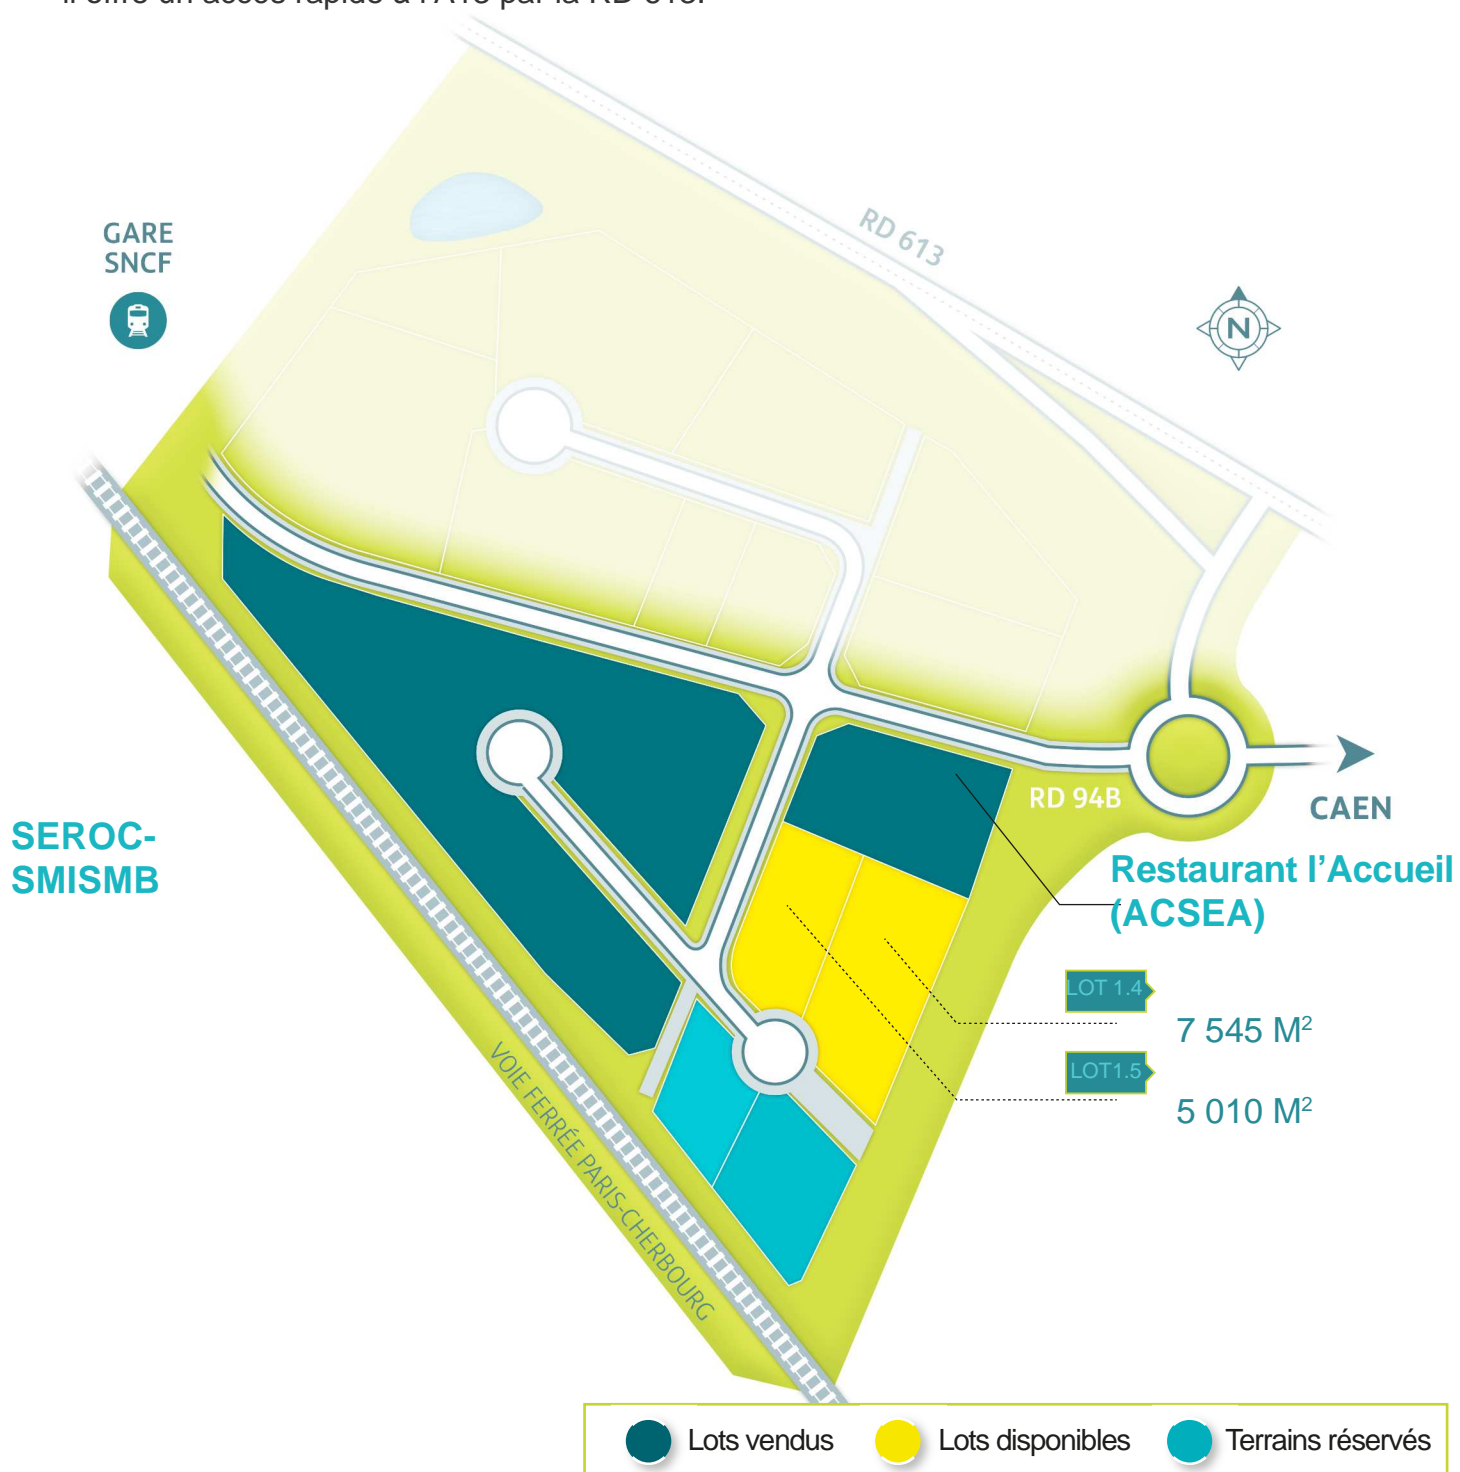

# BELLEFONTAINE

## > PÔLE INDUSTRIEL ET/OU ARTISANAL

**Ce parc accueille des activités industrielles et/ou artisanales.**

Idéalement situé, à la fois proche du centre-ville et de la gare, il offre un accès rapide à l'A13 par la RD 613.